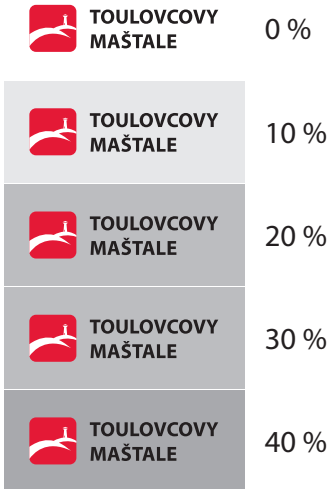

loga/logo2_negativ

TOULOVCOVY MAŠTALE
SDRUŽENÍ OBCÍ

loga/logo2_gray

TOULOVCOVY MAŠTALE
SDRUŽENÍ OBCÍ

loga/logo2_monochrom

Doplňková varianta pozitiv:
barevná, ve stupních šedi, černobílá

loga/logo3

loga/logo3_gray

loga/logo3_monochrom

Doplňková varianta negativ:
barevná, ve stupních šedi, černobílá

loga/logo3_negativ

loga/logo3_gray

loga/logo3_monochrom

Doplňková varianta s dovětkem pozitiv:
barevná, ve stupních šedi, černobílá

loga/logo4

loga/logo4_gray

loga/logo4_monochrom

Doplňková varianta s dovětkem negativ:
barevná, ve stupních šedi, černobílá

loga/logo4_negativ

loga/logo4_gray

loga/logo4_monochrom

loga/logo1

loga/logo2

loga/logo3

loga/logo4

loga/logo1_negativ

loga/logo2_negativ

loga/logo3_negativ

loga/logo4_negativ

loga/logo1