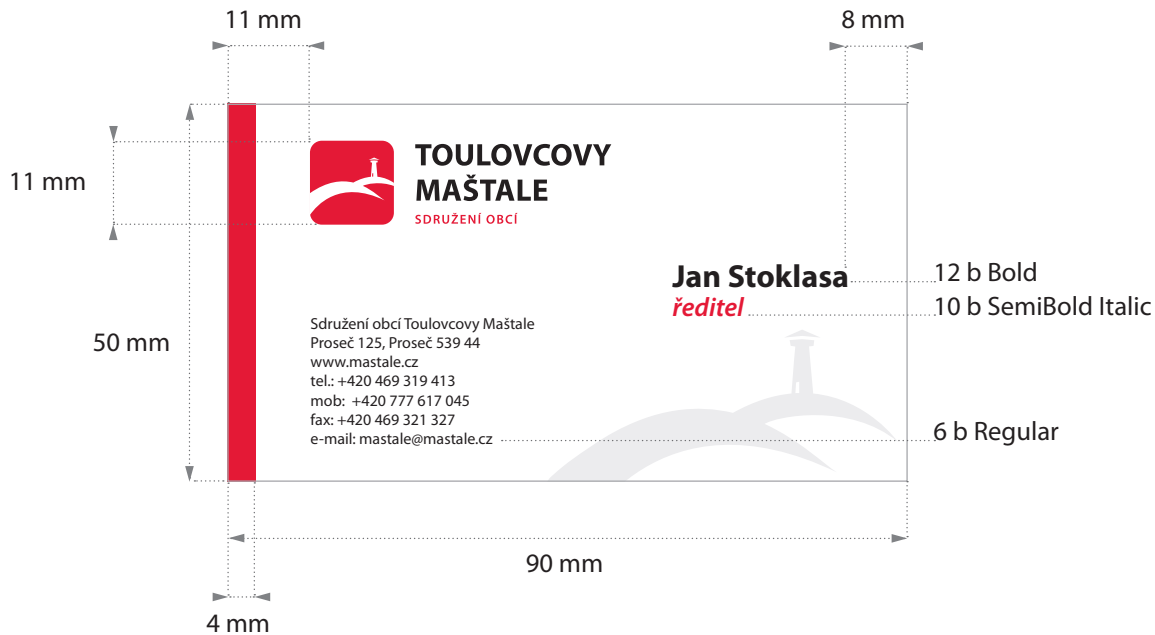

Helvetica CE Bold

abcčdđefghijklmnňopqrřsšttuvwxyzž

ABCČDĎEFGHIJKMNŇOPQRŘSŠTŤUVWXYZŽ

0123456789 [!/?#%@\$&/]

Helvetica CE Bold Oblique

abcčdđefghijklmnňopqrřsšttuvwxyzž

ABCČDĎEFGHIJKMNŇOPQRŘSŠTŤUVWXYZŽ

0123456789 [!/?#%@\$&/]