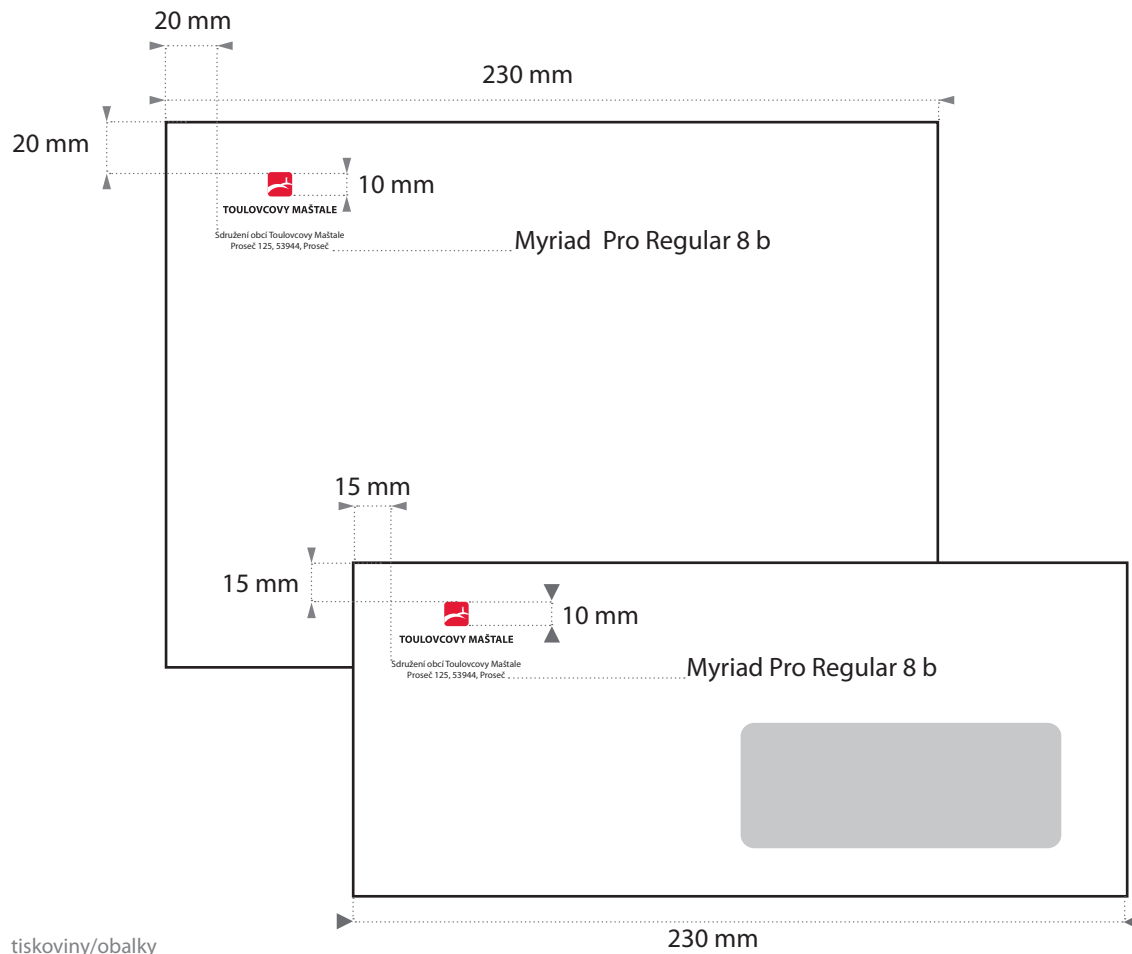

tiskoviny/obalky