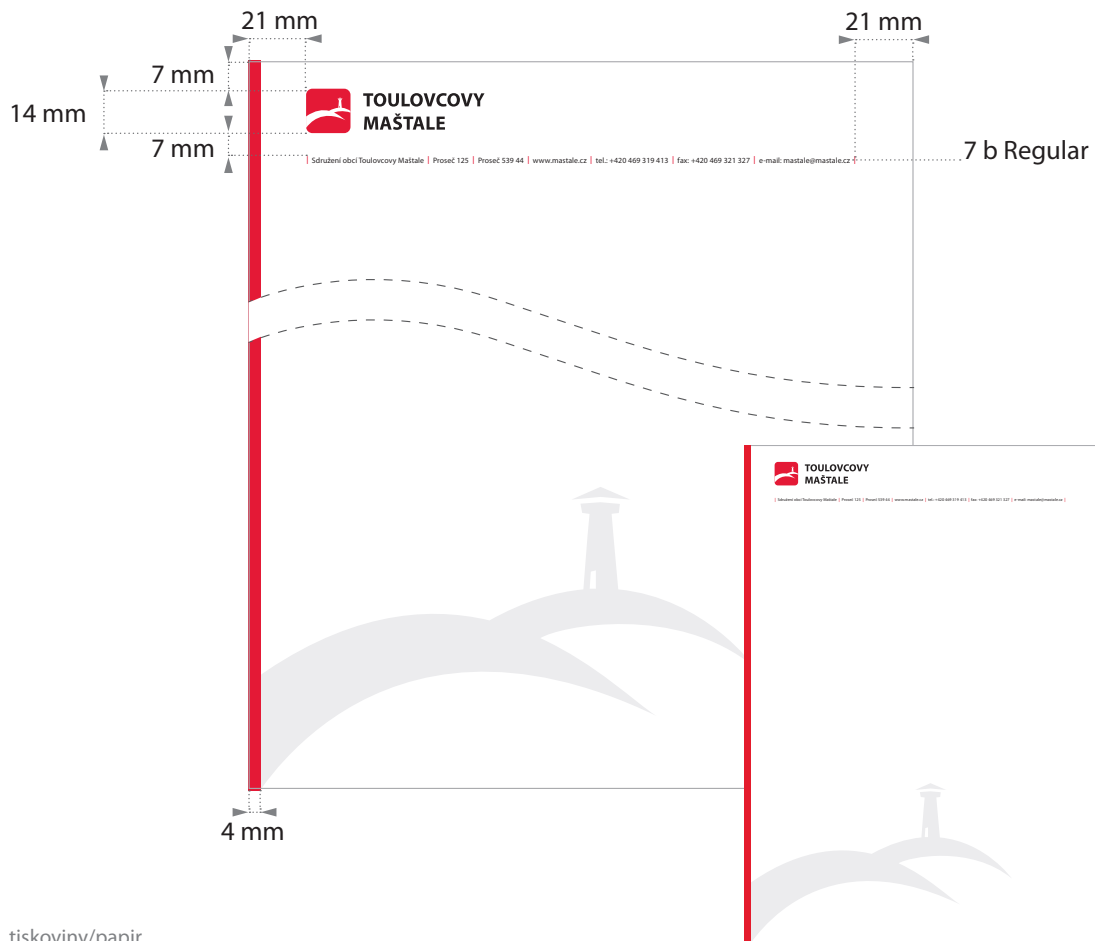

tiskoviny/papír

Hlavičkový papír