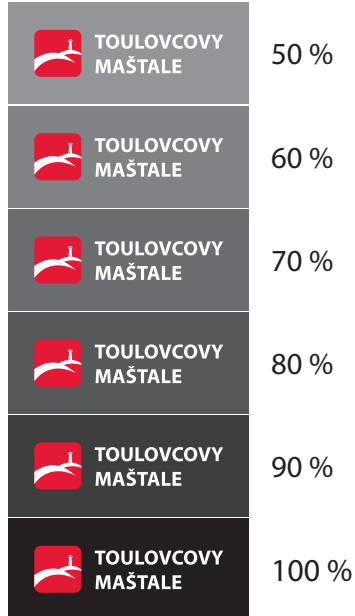

loga/logo2_negativ

TOULOVCOVY MAŠTALE
SDRUŽENÍ OBCÍ

loga/logo2_gray

TOULOVCOVY MAŠTALE
SDRUŽENÍ OBCÍ

loga/logo2_monochrom

Doplňková varianta pozitiv:
barevná, ve stupních šedi, černobílá

loga/logo3

loga/logo3_gray

loga/logo3_monochrom

Doplňková varianta negativ:
barevná, ve stupních šedi, černobílá

loga/logo3_negativ

loga/logo3_gray

loga/logo3_monochrom

Doplňková varianta s dovětkem pozitiv:
barevná, ve stupních šedi, černobílá

loga/logo4

loga/logo4_gray

loga/logo4_monochrom

Doplňková varianta s dovětkem negativ:
barevná, ve stupních šedi, černobílá

loga/logo4_negativ

loga/logo4_gray

loga/logo4_monochrom

loga/logo1

loga/logo2

loga/logo3

loga/logo4

loga/logo1_negativ

loga/logo2_negativ

loga/logo3_negativ

loga/logo4_negativ

loga/logo1